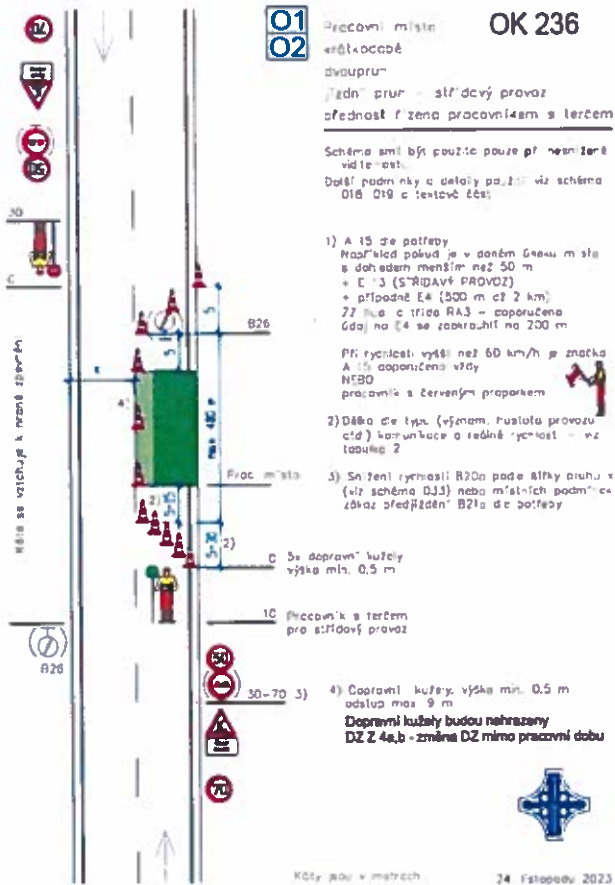

II/308 Slatina - Černilov - Libřice - opravy před zimou - úsek 4

termin : 4.11.2024

Rízení provozu v pracovní době

Rízení provozu mimo pracovní dobu

II/308 Slatina - Černilov - Libřice - opravy před zimou - úsek 1, 3, 6

termín : 5.11.2024

Řízení provozu v pracovní době

Řízení provozu mimo pracovní dobu - úsek 1

II/308 Slatina - Černilov - Libřice - opravy před zimou - úsek 3, 6

termín : 5.11.2024

Rizení provozu mimo pracovní dobu - úsek 3, 6

II/308 Slatina - Černilov - Libřice - opravy před zimou - úsek 2,5, 7

termín : 6.11.2024

Řízení provozu v pracovní době

Řízení provozu mimo pracovní dobu - úsek 2, 5

II/308 Slatina - Černilov - Libřice - opravy před zimou - úsek 7

termín : 6.11.2024

Řízení provozu v pracovní době

Řízení provozu mimo pracovní dobu - úsek 7