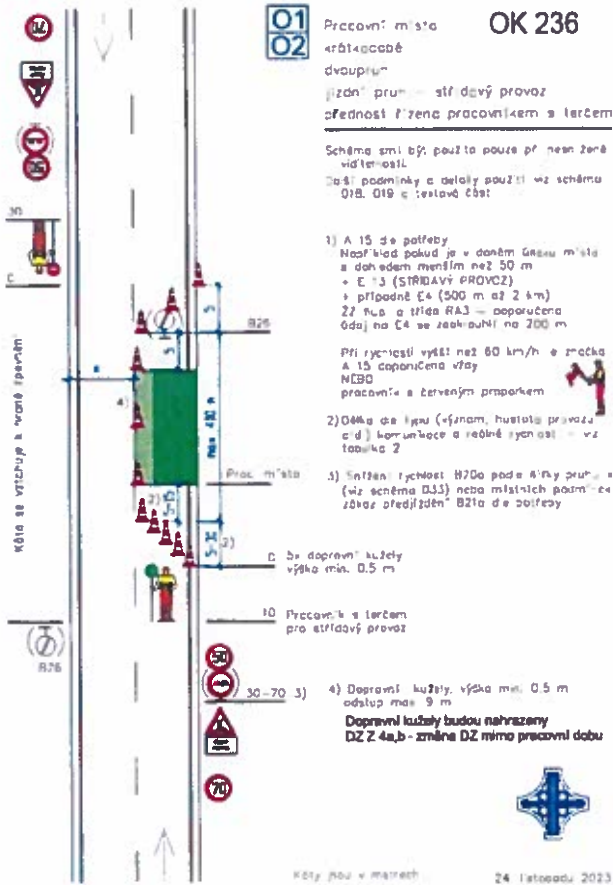

II/308 Slatina - Černilov - Libřice - opravy před zimou - úsek 4

termin : 4.11.2024

Rízení provozu v pracovní době

Rízení provozu mimo pracovní dobu

II/308 Slatina - Černilov - Libřice - opravy před zimou - úsek 1, 3, 6

termín : 5.11.2024

Řízení provozu v pracovní době

Řízení provozu mimo pracovní dobu - úsek 1

II/308 Slatina - Černilov - Libřice - opravy před zimou - úsek 3, 6

termín : 5.11.2024

Rizení provozu mimo pracovní dobu - úsek 3, 6

II/308 Slatina - Černilov - Libřice - opravy před zimou - úsek 2,5, 7

termín : 6.11.2024

Řízení provozu v pracovní době

Řízení provozu mimo pracovní dobu - úsek 2, 5

II/308 Slatina - Černilov - Libřice - opravy před zimou - úsek 7

termín : 6.11.2024

Řízení provozu v pracovní době

Řízení provozu mimo pracovní dobu - úsek 7