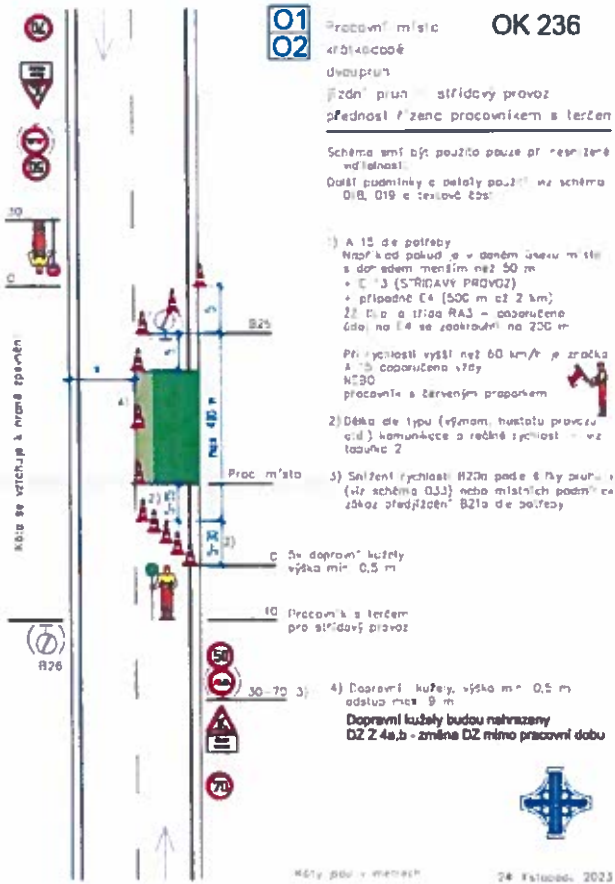

II/308 Slatina - Černilov - Libřice - opravy před zimou - úsek 7

termín : 6.11.2024

Řízení provozu v pracovní době