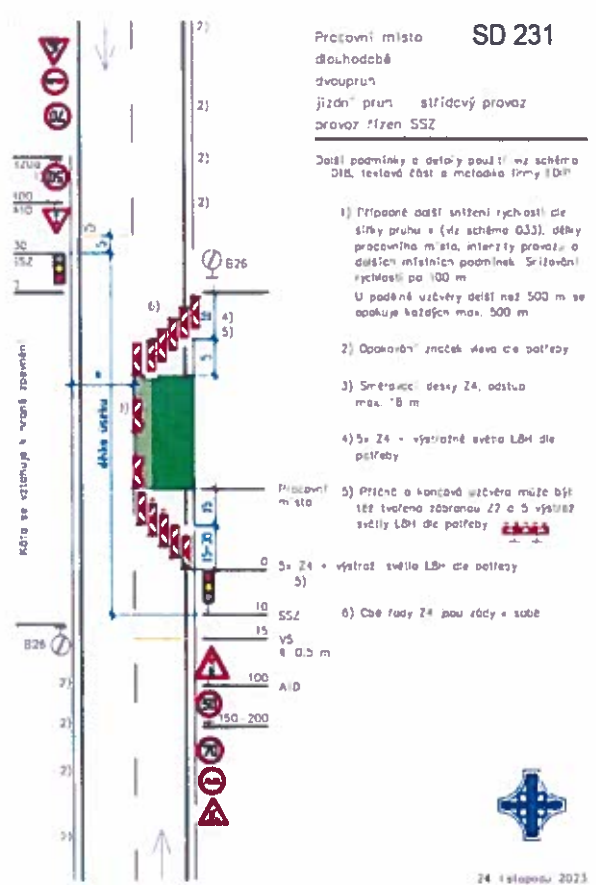

II/308 Slatina - Černilov - Libřice - opravy před zimou - úsek 4

termin : 4.11.2024

Rízení provozu v pracovní době

Rízení provozu mimo pracovní dobu

II/308 Slatina - Černilov - Libřice - opravy před zimou - úsek 1, 3, 6

termín : 5.11.2024

Řízení provozu v pracovní době

Řízení provozu mimo pracovní dobu - úsek 1

II/308 Slatina - Černilov - Libřice - opravy před zimou - úsek 3, 6

termín : 5.11.2024

Rizení provozu mimo pracovní dobu - úsek 3, 6

II/308 Slatina - Černilov - Libřice - opravy před zimou - úsek 2,5, 7

termín : 6.11.2024

Řízení provozu v pracovní době

Řízení provozu mimo pracovní dobu - úsek 2, 5

II/308 Slatina - Černilov - Libřice - opravy před zimou - úsek 7

termín : 6.11.2024

Řízení provozu v pracovní době

Řízení provozu mimo pracovní dobu - úsek 7