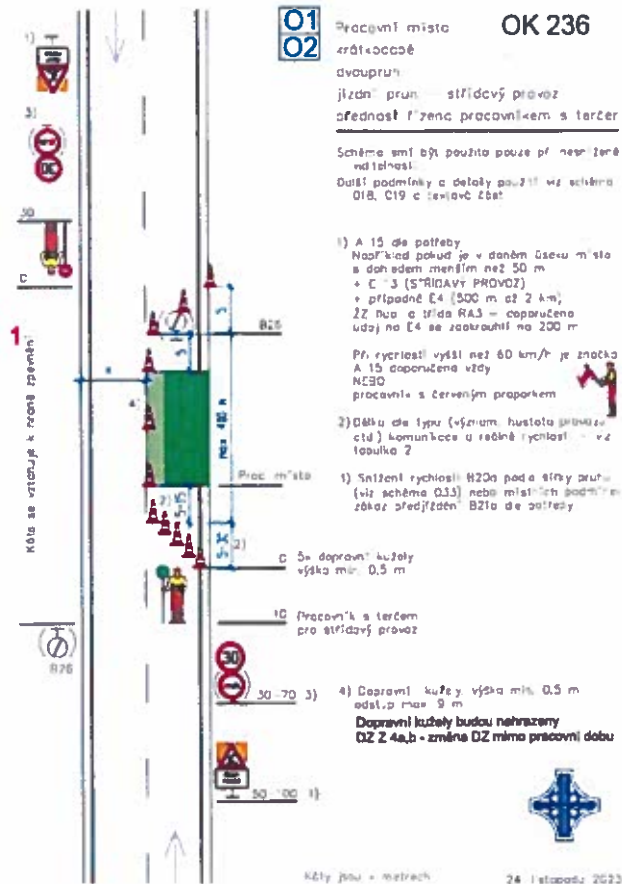

II/308 Slatina - Černilov - Libřice - opravy před zimou - úsek 4

termin : 4.11.2024

Rízení provozu v pracovní době

Rízení provozu mimo pracovní dobu

II/308 Slatina - Černilov - Libřice - opravy před zimou - úsek 1, 3, 6

termín : 5.11.2024

Řízení provozu v pracovní době

Řízení provozu mimo pracovní dobu - úsek 1

II/308 Slatina - Černilov - Libřice - opravy před zimou - úsek 3, 6

termín : 5.11.2024

Rizení provozu mimo pracovní dobu - úsek 3, 6

II/308 Slatina - Černilov - Libřice - opravy před zimou - úsek 2,5, 7

termín : 6.11.2024

Řízení provozu v pracovní době

Řízení provozu mimo pracovní dobu - úsek 2, 5

II/308 Slatina - Černilov - Libřice - opravy před zimou - úsek 7