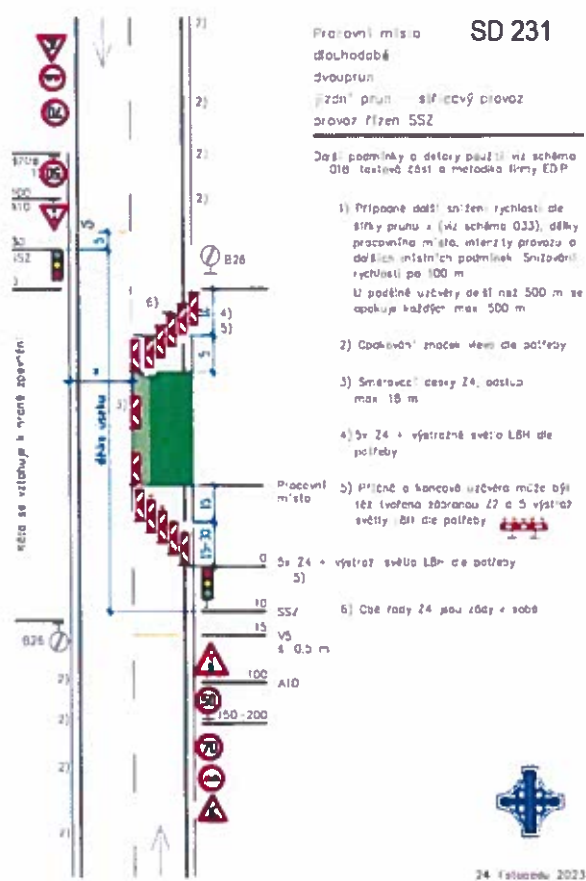

II/308 Slatina - Černilov - Libřice - opravy před zimou - úsek 4

termin : 4.11.2024

Rízení provozu v pracovní době

Rízení provozu mimo pracovní dobu

II/308 Slatina - Černilov - Libřice - opravy před zimou - úsek 1, 3, 6

termín : 5.11.2024

Řízení provozu v pracovní době

Řízení provozu mimo pracovní dobu - úsek 1

II/308 Slatina - Černilov - Libřice - opravy před zimou - úsek 3, 6

termín : 5.11.2024

Rizení provozu mimo pracovní dobu - úsek 3, 6

II/308 Slatina - Černilov - Libřice - opravy před zimou - úsek 2,5, 7

termín : 6.11.2024

Řízení provozu v pracovní době

Řízení provozu mimo pracovní dobu - úsek 2, 5

II/308 Slatina - Černilov - Libřice - opravy před zimou - úsek 7

termín : 6.11.2024

Řízení provozu v pracovní době

Řízení provozu mimo pracovní dobu - úsek 7