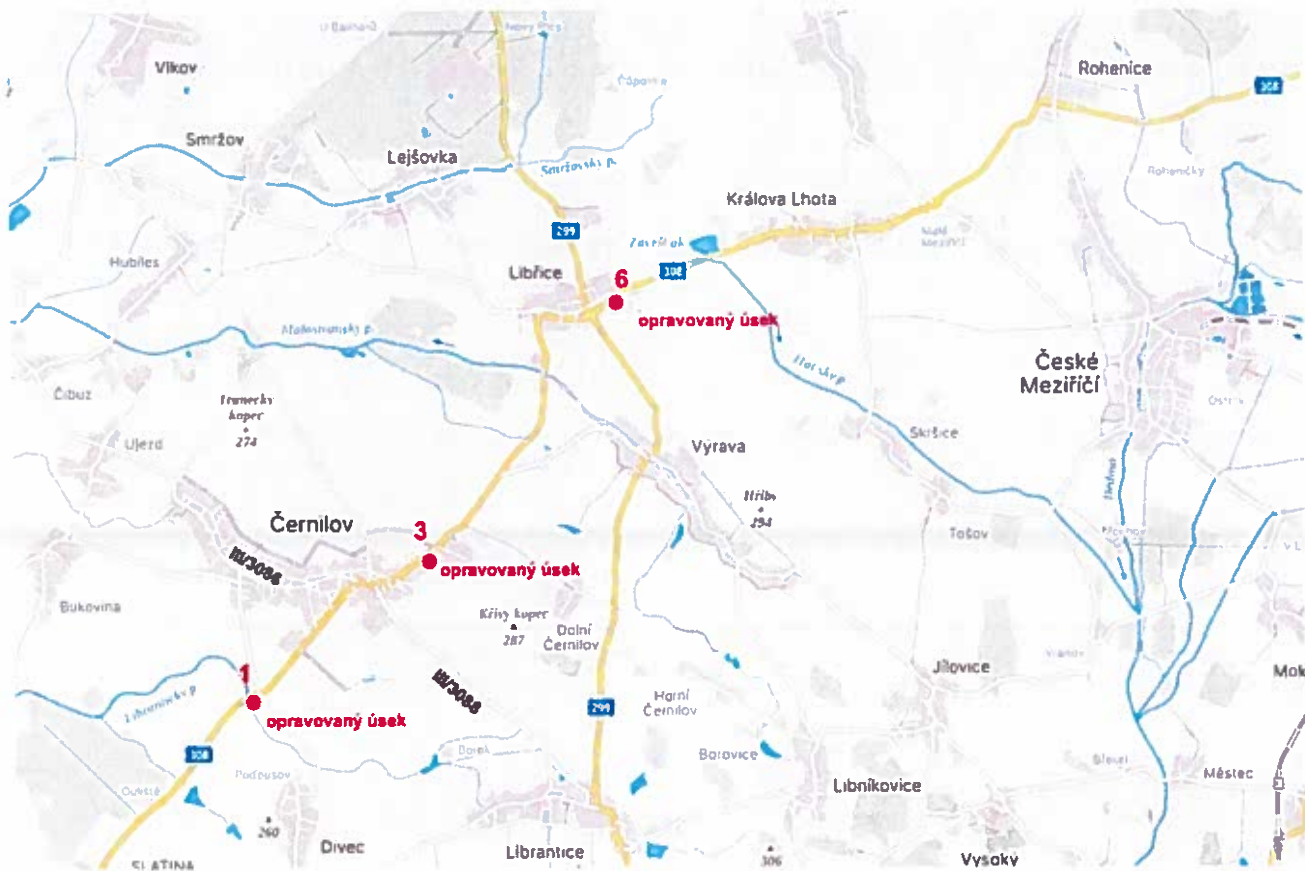

II/308 Slatina - Černilov - Libřice - opravy před zimou - úsek 4

termin : 4.11.2024

Rízení provozu v pracovní době

Rízení provozu mimo pracovní dobu

II/308 Slatina - Černilov - Libřice - opravy před zimou - úsek 1, 3, 6

termín : 5.11.2024

Řízení provozu v pracovní době

Řízení provozu mimo pracovní dobu - úsek 1

II/308 Slatina - Černilov - Libřice - opravy před zimou - úsek 3, 6

termín : 5.11.2024

Rizení provozu mimo pracovní dobu - úsek 3, 6

II/308 Slatina - Černilov - Libřice - opravy před zimou - úsek 2,5, 7

termín : 6.11.2024

Řízení provozu v pracovní době

Řízení provozu mimo pracovní dobu - úsek 2, 5

II/308 Slatina - Černilov - Libřice - opravy před zimou - úsek 7

termín : 6.11.2024

Řízení provozu v pracovní době

Řízení provozu mimo pracovní dobu - úsek 7