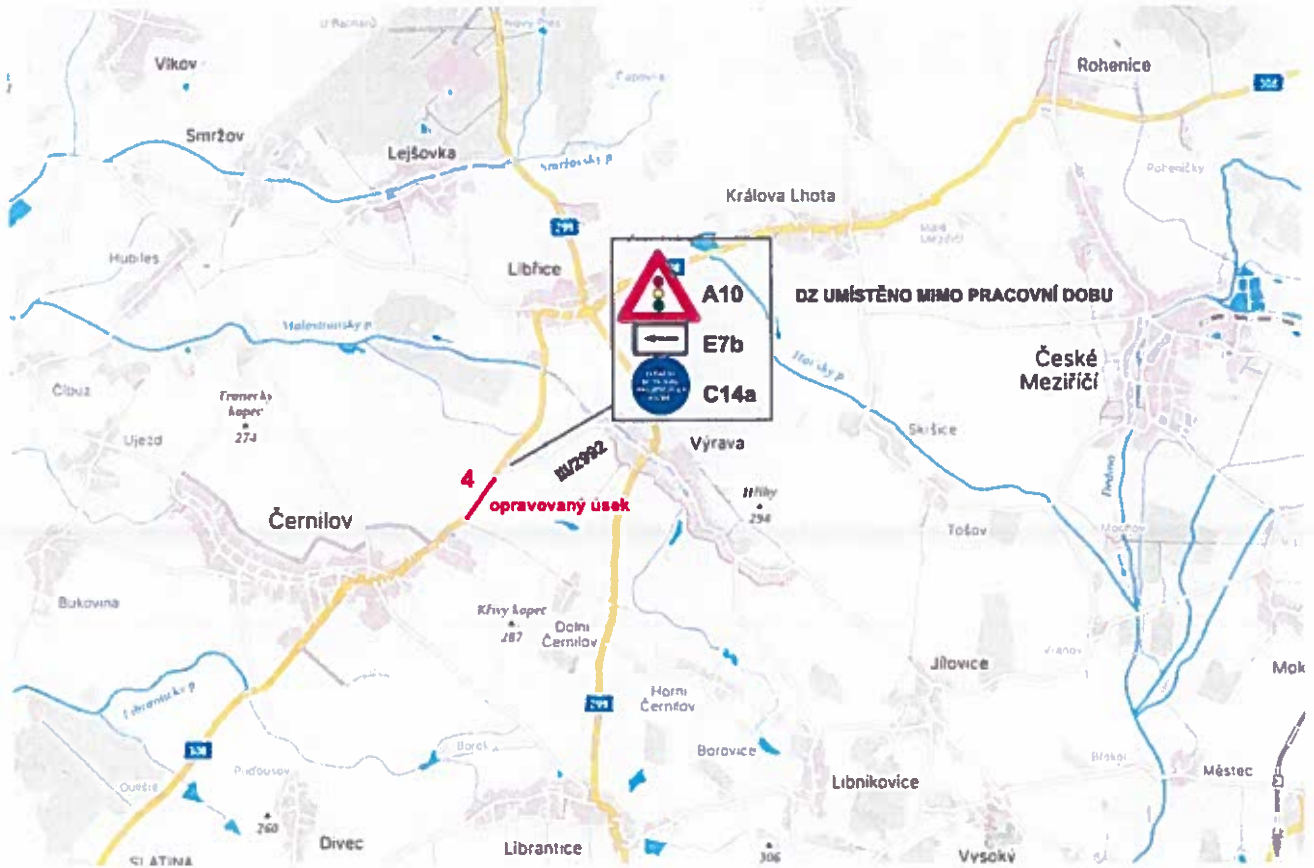

II/308 Slatina - Černilov - Libřice - opravy před zimou - úsek 4

termin : 4.11.2024

Rízení provozu v pracovní době

Rízení provozu mimo pracovní dobu

II/308 Slatina - Černilov - Libřice - opravy před zimou - úsek 1, 3, 6

termín : 5.11.2024

Řízení provozu v pracovní době

Řízení provozu mimo pracovní dobu - úsek 1

II/308 Slatina - Černilov - Libřice - opravy před zimou - úsek 3, 6

termín : 5.11.2024

Rizení provozu mimo pracovní dobu - úsek 3, 6

II/308 Slatina - Černilov - Libřice - opravy před zimou - úsek 2,5, 7

termín : 6.11.2024

Řízení provozu v pracovní době

Řízení provozu mimo pracovní dobu - úsek 2, 5

II/308 Slatina - Černilov - Libřice - opravy před zimou - úsek 7

termín : 6.11.2024

Řízení provozu v pracovní době

Řízení provozu mimo pracovní dobu - úsek 7