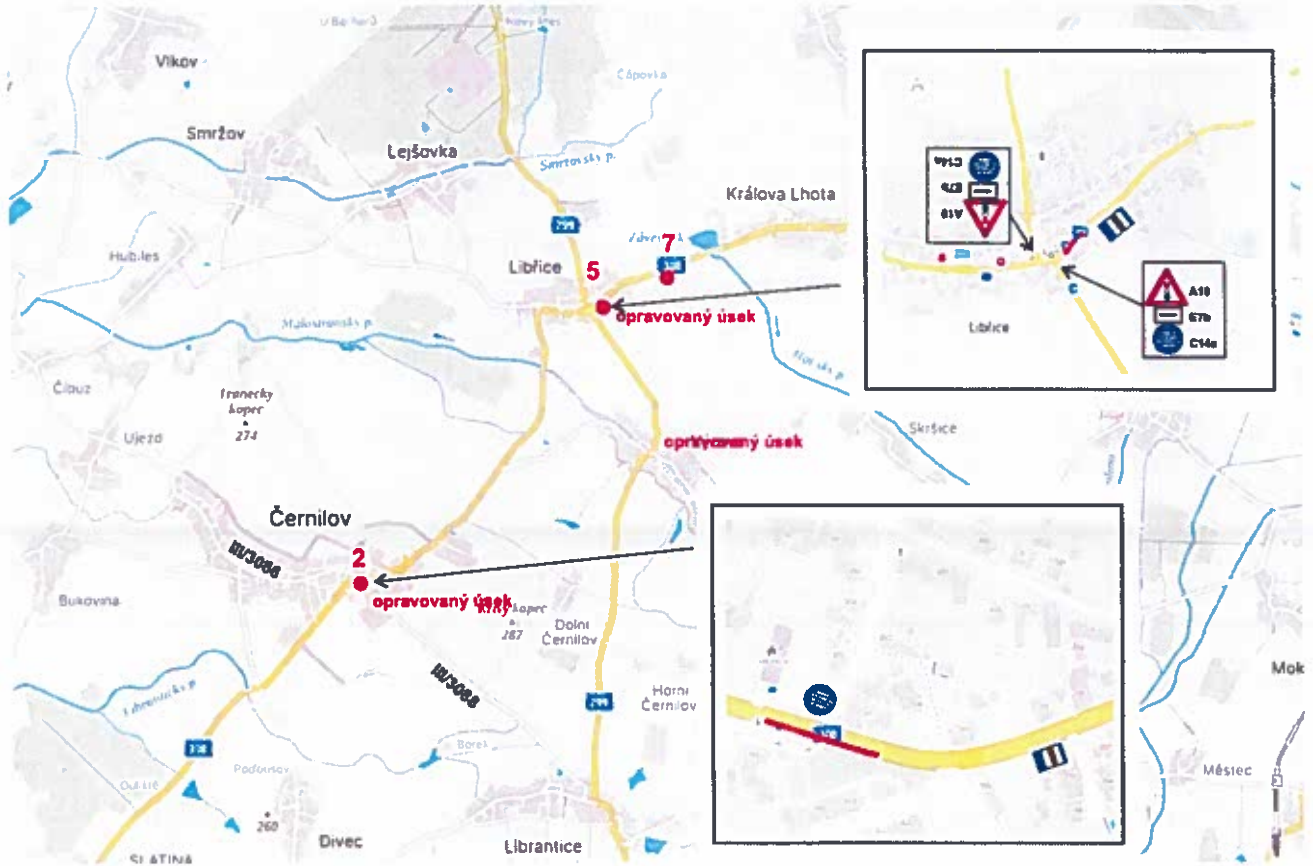

II/308 Slatina - Černilov - Libřice - opravy před zimou - úsek 4

termin : 4.11.2024

Rízení provozu v pracovní době

Rízení provozu mimo pracovní dobu

II/308 Slatina - Černilov - Libřice - opravy před zimou - úsek 1, 3, 6

termín : 5.11.2024

Řízení provozu v pracovní době

Řízení provozu mimo pracovní dobu - úsek 1

II/308 Slatina - Černilov - Libřice - opravy před zimou - úsek 3, 6

termín : 5.11.2024

Rizení provozu mimo pracovní dobu - úsek 3, 6

II/308 Slatina - Černilov - Libřice - opravy před zimou - úsek 2,5, 7

termín : 6.11.2024

Řízení provozu v pracovní době

Řízení provozu mimo pracovní dobu - úsek 2, 5

II/308 Slatina - Černilov - Libřice - opravy před zimou - úsek 7

termín : 6.11.2024

Řízení provozu v pracovní době

Řízení provozu mimo pracovní dobu - úsek 7