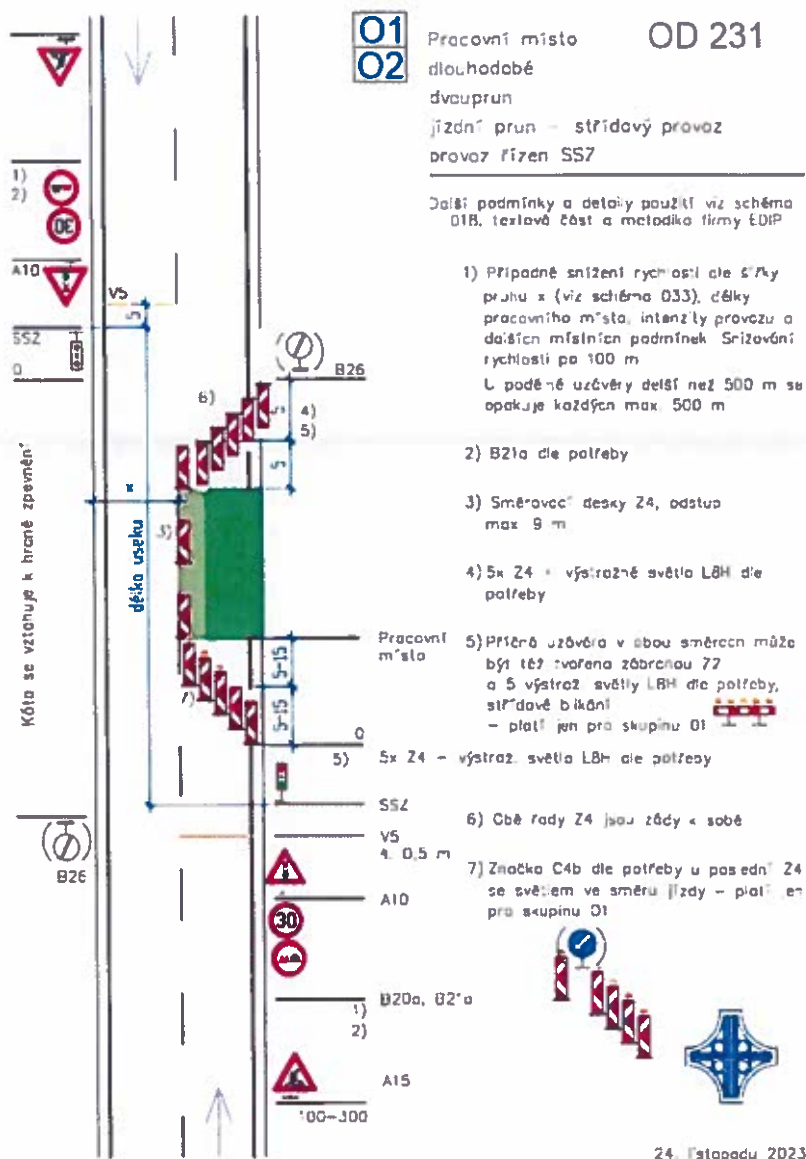

II/308 Slatina - Černilov - Libřice - opravy před zimou - úsek 4

termin : 4.11.2024

Rízení provozu v pracovní době

Rízení provozu mimo pracovní dobu

II/308 Slatina - Černilov - Libřice - opravy před zimou - úsek 1, 3, 6

termín : 5.11.2024

Řízení provozu v pracovní době

Řízení provozu mimo pracovní dobu - úsek 1

II/308 Slatina - Černilov - Libřice - opravy před zimou - úsek 3, 6

termín : 5.11.2024

Rizení provozu mimo pracovní dobu - úsek 3, 6

II/308 Slatina - Černilov - Libřice - opravy před zimou - úsek 2,5, 7

termín : 6.11.2024

Řízení provozu v pracovní době

Řízení provozu mimo pracovní dobu - úsek 2, 5

II/308 Slatina - Černilov - Libřice - opravy před zimou - úsek 7

termín : 6.11.2024

Řízení provozu v pracovní době

Řízení provozu mimo pracovní dobu - úsek 7