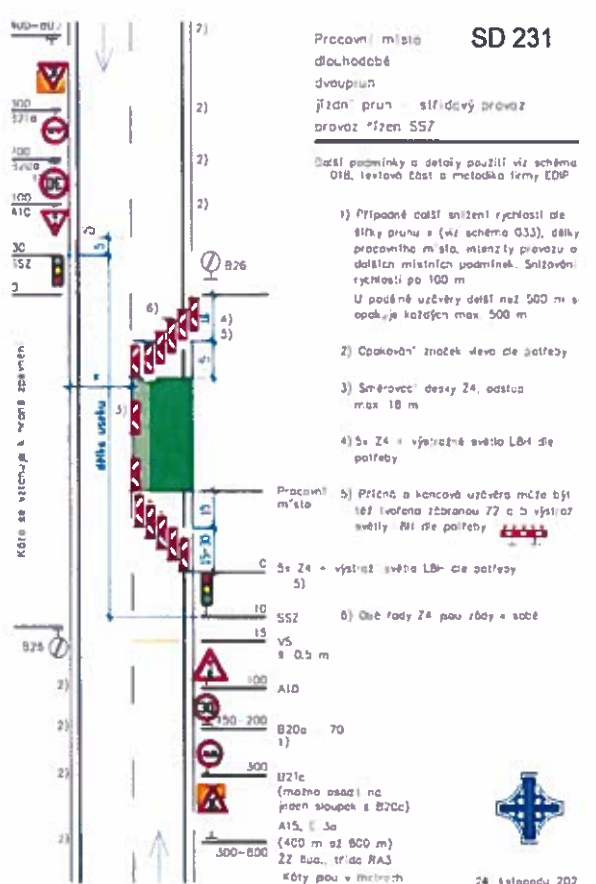

II/308 Slatina - Černilov - Libřice - opravy před zimou - úsek 4

termin : 4.11.2024

Rízení provozu v pracovní době

Rízení provozu mimo pracovní dobu

II/308 Slatina - Černilov - Libřice - opravy před zimou - úsek 1, 3, 6

termín : 5.11.2024

Řízení provozu v pracovní době

Řízení provozu mimo pracovní dobu - úsek 1

II/308 Slatina - Černilov - Libřice - opravy před zimou - úsek 3, 6

termín : 5.11.2024

Rizení provozu mimo pracovní dobu - úsek 3, 6

II/308 Slatina - Černilov - Libřice - opravy před zimou - úsek 2,5, 7

termín : 6.11.2024

Řízení provozu v pracovní době

Řízení provozu mimo pracovní dobu - úsek 2, 5

II/308 Slatina - Černilov - Libřice - opravy před zimou - úsek 7